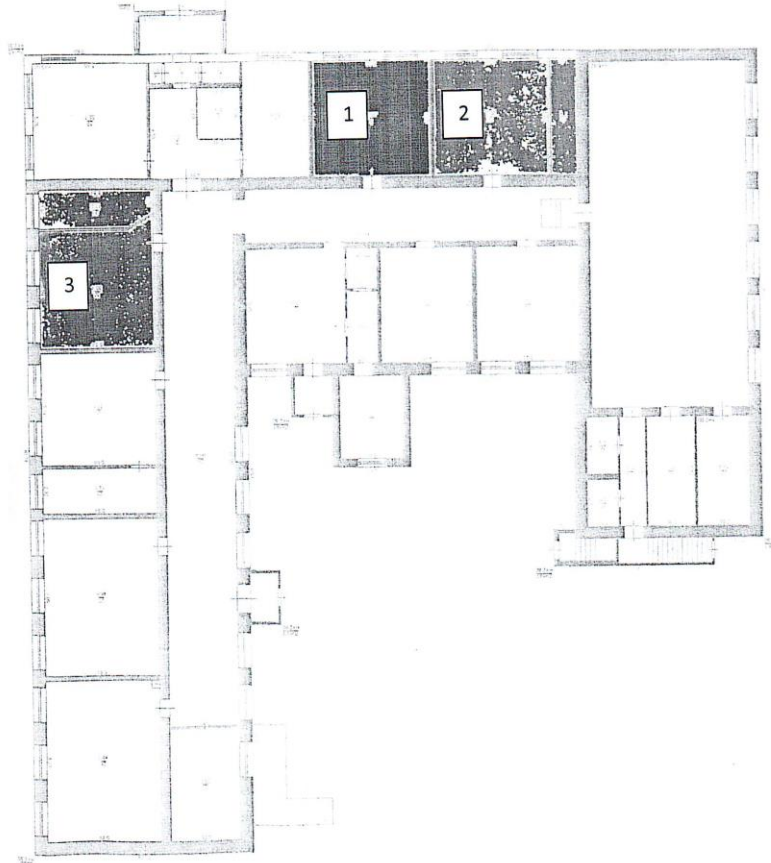

Приложение
к приказу МБОУ ТООШ
от « » для « » 2022 г.

МБОУ «Тельманская ООШ» Благовещенского района Алтайского края

Зонирование. Центр «Точка роста» на базе МБОУ ТООШ

1. Кабинет биологии – 35,8 кв.м
2. Кабинет химии – 43 кв.м
3. Кабинет физики – 36,4 кв.м